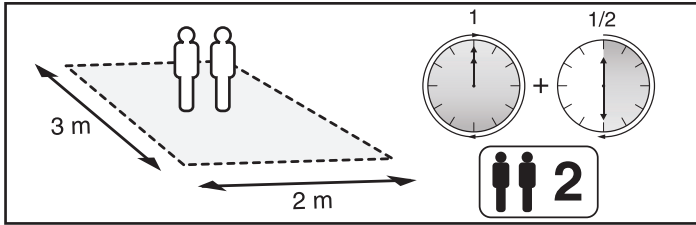

# V1000-SB-W

EN V1000, mounting directly on the wall, countersink  
 DE V1000, Montage vor der Wand, Senkbohrung

H = Glass height / Glashöhe