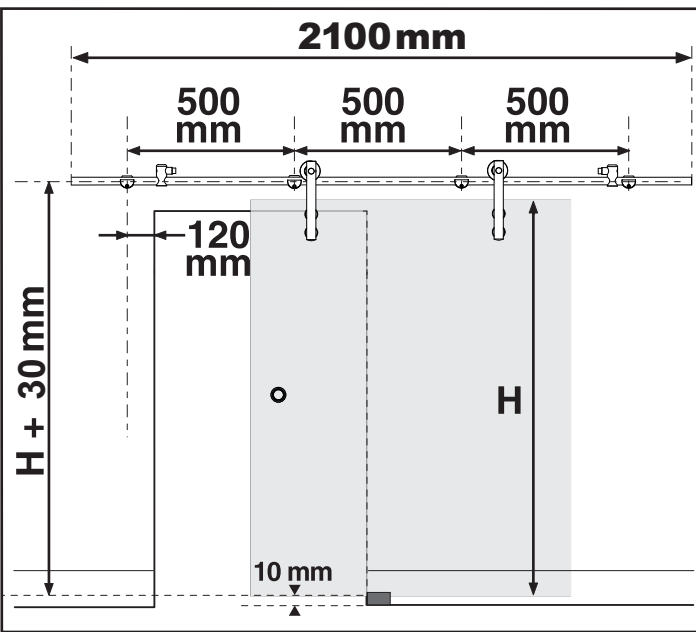

# V1000-SB-W

EN V1000, mounting directly on the wall, countersink  
 DE V1000, Montage vor der Wand, Senkbohrung

H = Glass height / Glashöhe