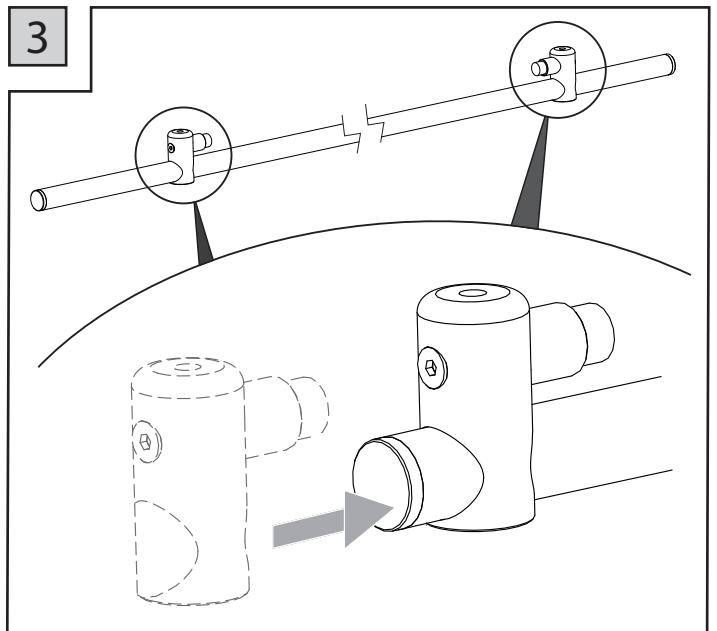

# V1000-SB-W

EN V1000, mounting directly on the wall, countersink  
 DE V1000, Montage vor der Wand, Senkbohrung

H = Glass height / Glashöhe