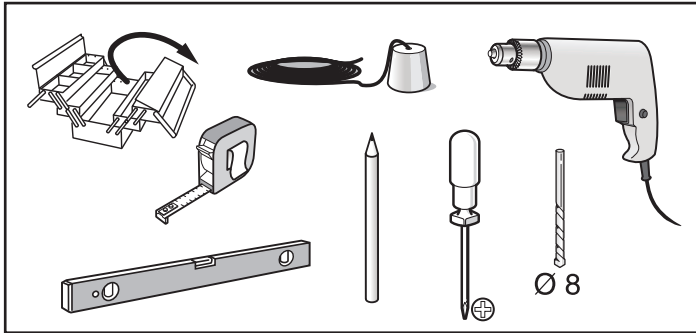

# V1000-SB-W

EN V1000, mounting directly on the wall, countersink  
 DE V1000, Montage vor der Wand, Senkbohrung

H = Glass height / Glashöhe