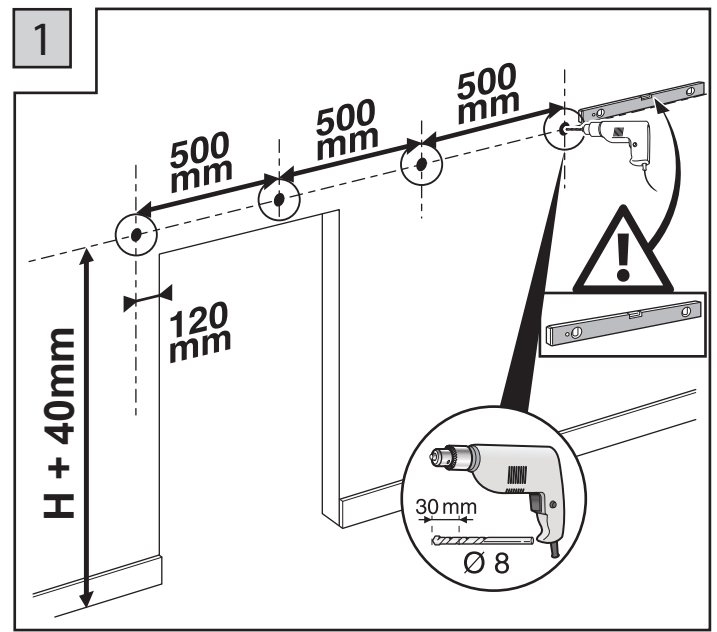

# V1000-SB-W

EN V1000, mounting directly on the wall, countersink  
 DE V1000, Montage vor der Wand, Senkbohrung

H = Glass height / Glashöhe