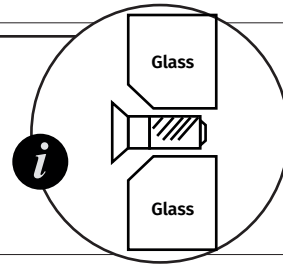

# V1000-SB-W

EN V1000, mounting directly on the wall, countersink  
 DE V1000, Montage vor der Wand, Senkbohrung

H = Glass height / Glashöhe