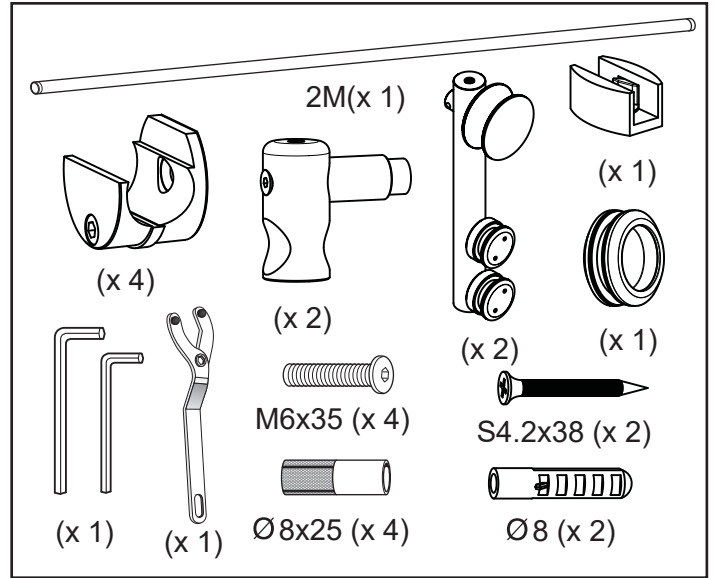

# V1000-SB-W

EN V1000, mounting directly on the wall, countersink  
 DE V1000, Montage vor der Wand, Senkbohrung

H = Glass height / Glashöhe