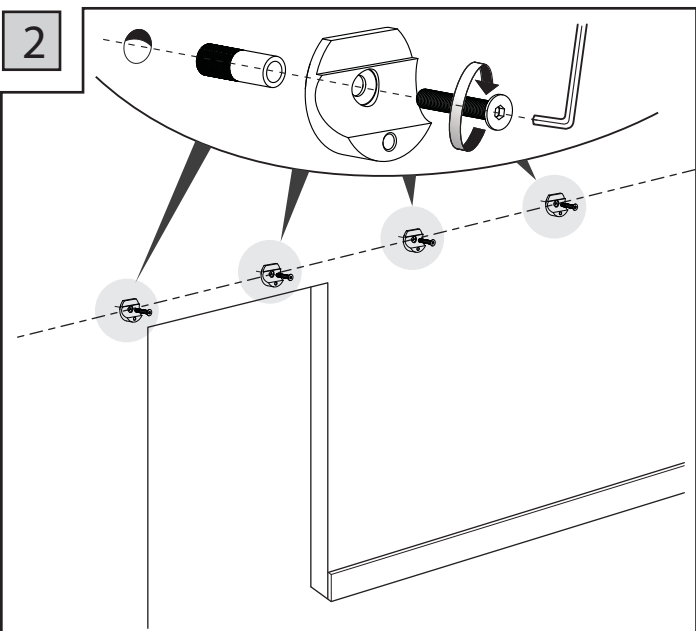

# V1000-SB-W

EN V1000, mounting directly on the wall, countersink  
 DE V1000, Montage vor der Wand, Senkbohrung

H = Glass height / Glashöhe