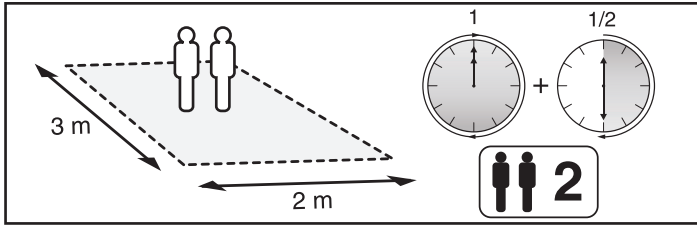

# V1000-DB-W

EN V1000, mounting directly on the wall, through hole  
 DE V1000, Montage vor der Wand, Durchgangsbohrung

H = Glass height / Glashöhe