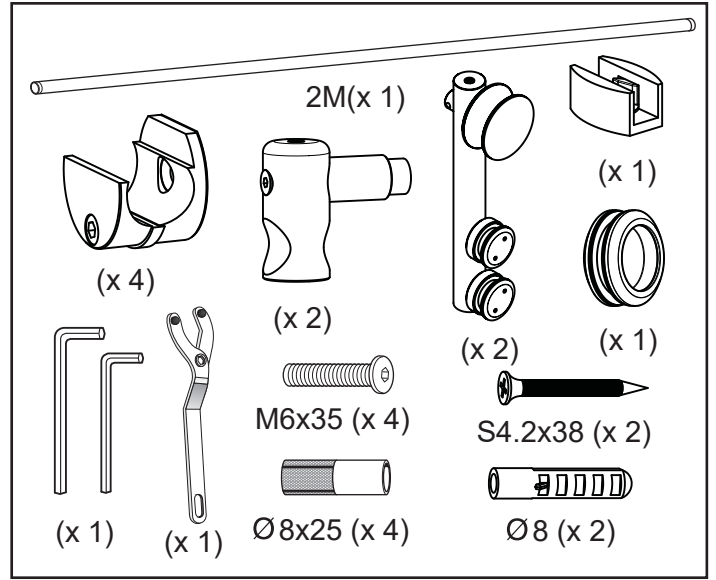

# V1000-DB-W

EN V1000, mounting directly on the wall, through hole  
 DE V1000, Montage vor der Wand, Durchgangsbohrung

H = Glass height / Glashöhe