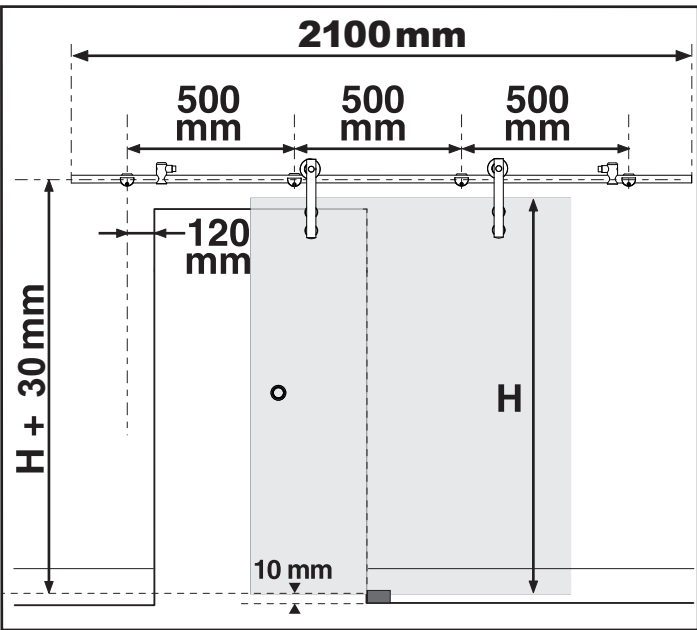

# V1000-DB-W

EN V1000, mounting directly on the wall, through hole  
 DE V1000, Montage vor der Wand, Durchgangsbohrung

H = Glass height / Glashöhe