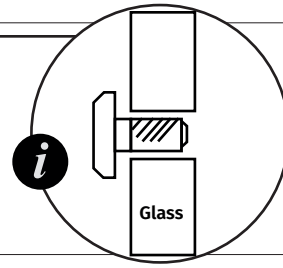

# V1000-DB-W

EN V1000, mounting directly on the wall, through hole  
 DE V1000, Montage vor der Wand, Durchgangsbohrung

H = Glass height / Glashöhe