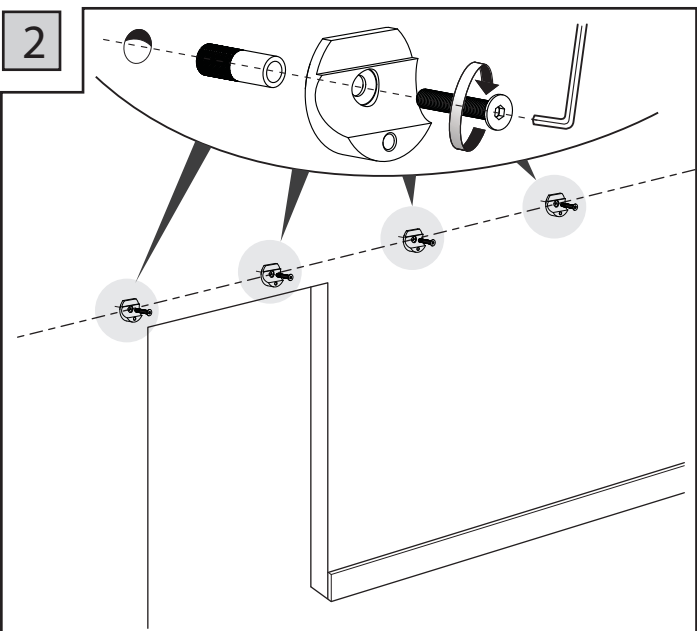

# V1000-DB-W

EN V1000, mounting directly on the wall, through hole  
 DE V1000, Montage vor der Wand, Durchgangsbohrung

H = Glass height / Glashöhe