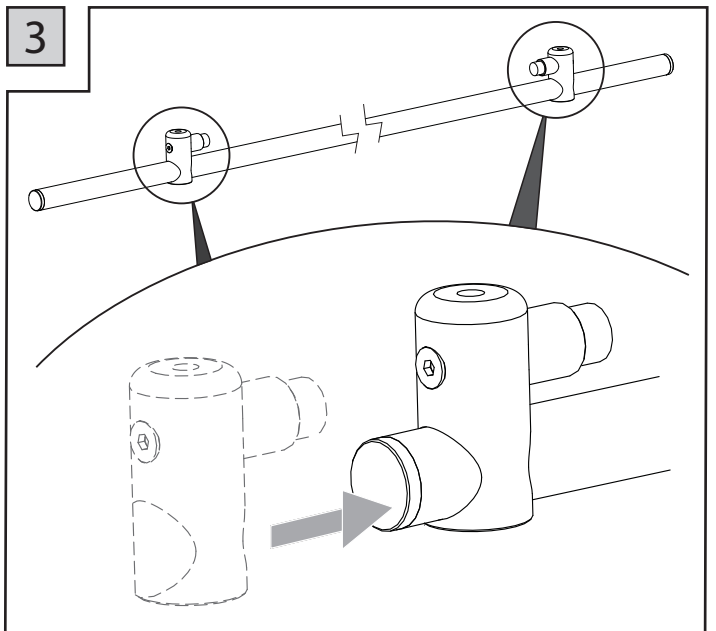

# V1000-DB-W

EN V1000, mounting directly on the wall, through hole  
 DE V1000, Montage vor der Wand, Durchgangsbohrung

H = Glass height / Glashöhe