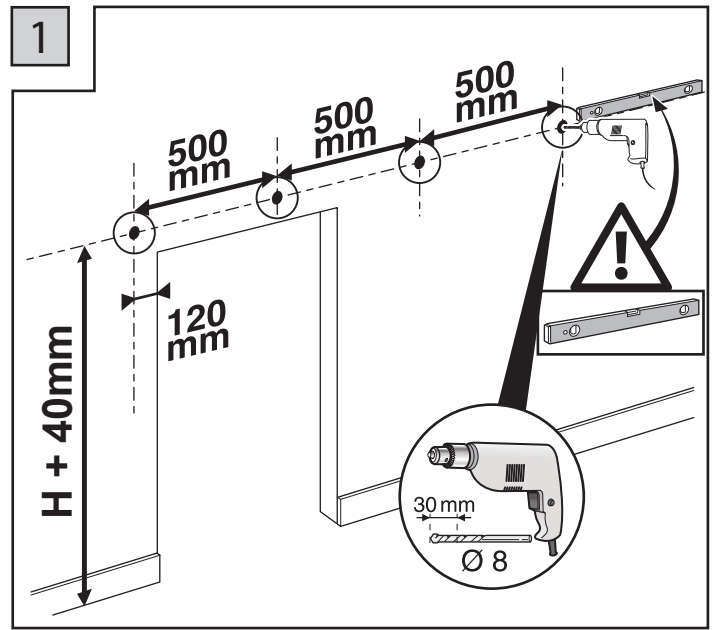

# V1000-DB-W

EN V1000, mounting directly on the wall, through hole  
 DE V1000, Montage vor der Wand, Durchgangsbohrung

H = Glass height / Glashöhe