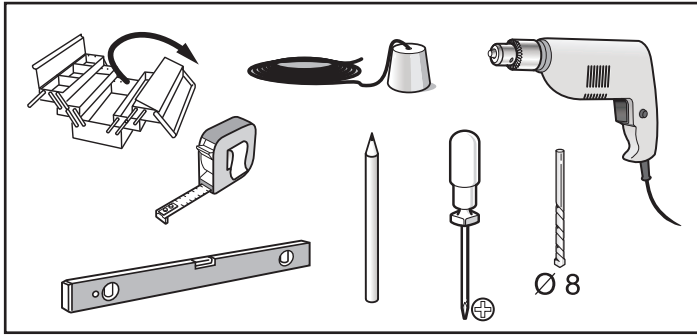

# V1000-DB-W

EN V1000, mounting directly on the wall, through hole  
 DE V1000, Montage vor der Wand, Durchgangsbohrung

H = Glass height / Glashöhe